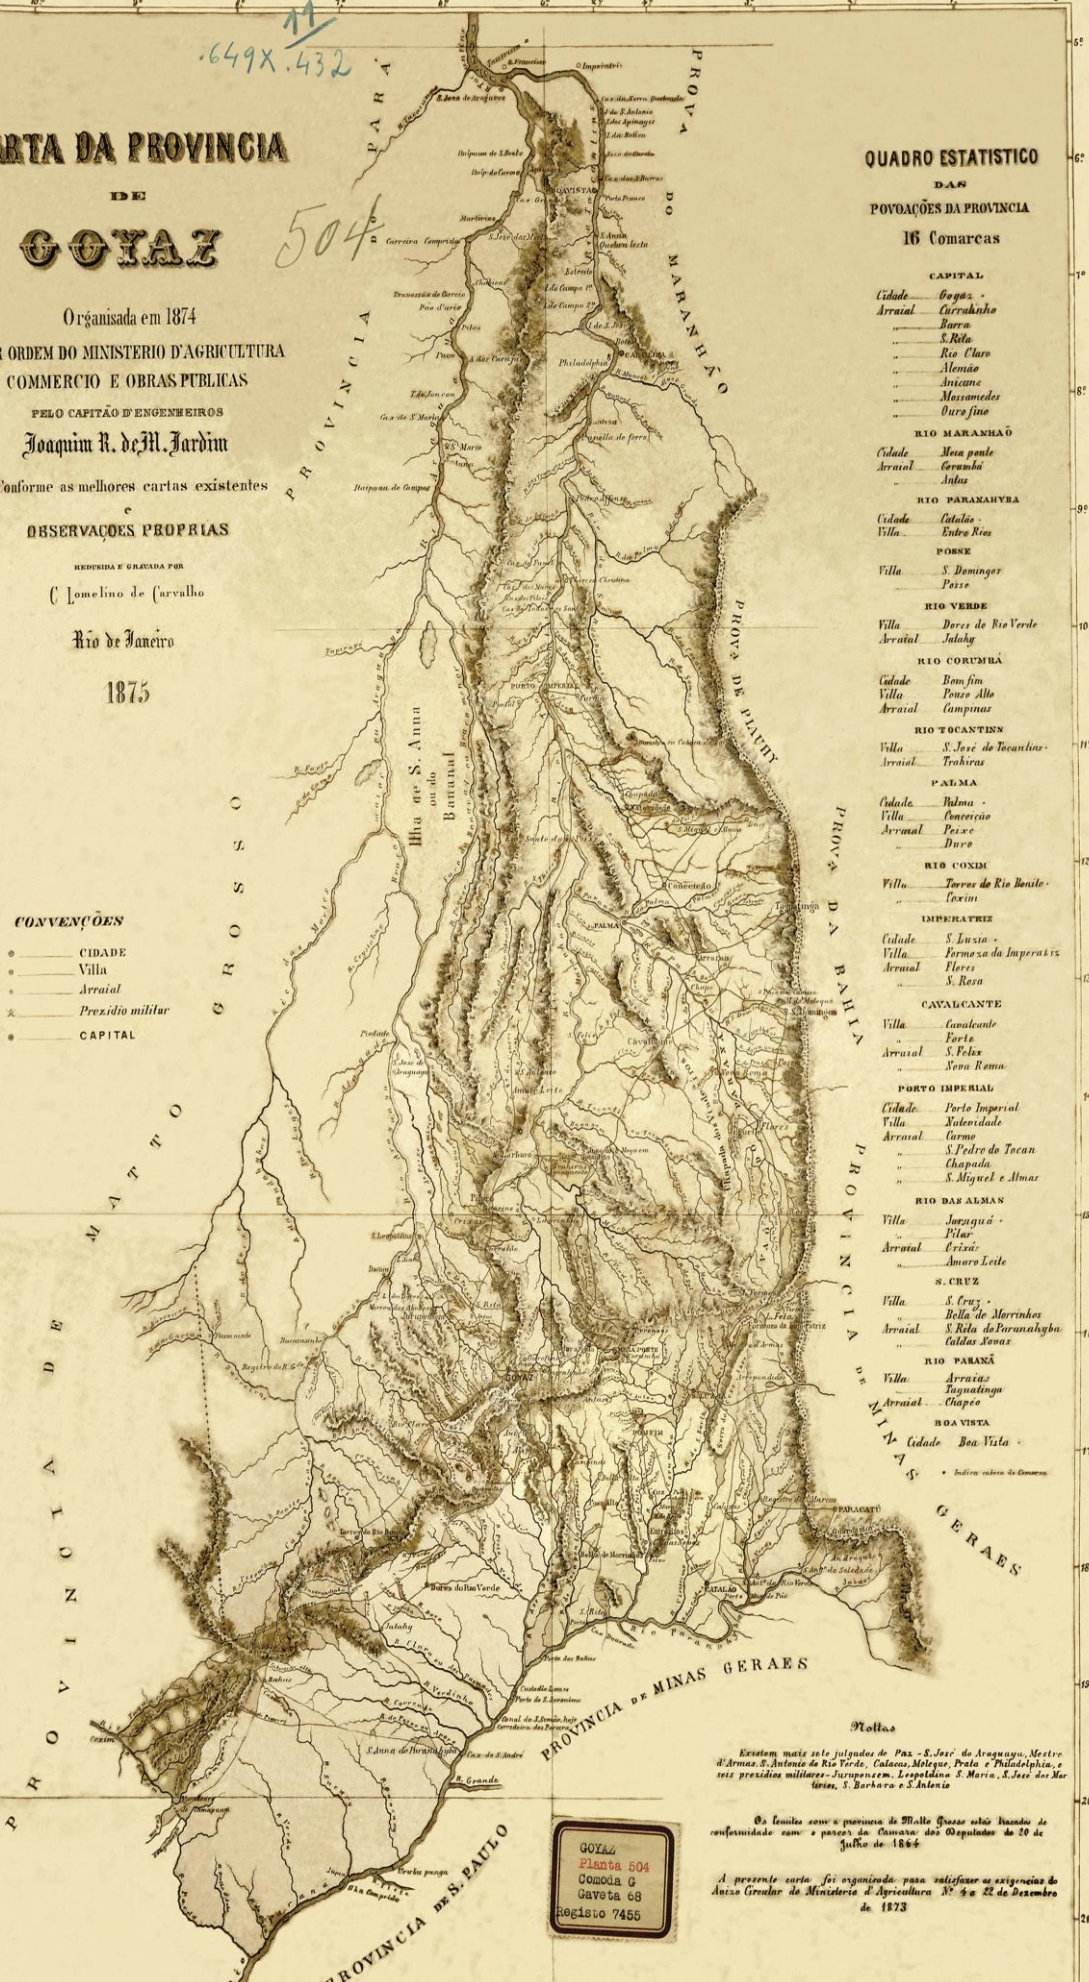

CARTA DA PROVINCIA DE GOYAZ

Organizada em 1874
 POR ORDEM DO MINISTERIO D'AGRICULTURA
 COMMERCIO E OBRAS PUBLICAS
 PELO CAPITÃO D'ENGENHEIROS
Joaquim R. de M. Jardim
 Conforme as melhores cartas existentes
 e
 OBSERVAÇÕES PROPRIAS

REVISADA E GRAVADA POR
 C. Lomelino de Carvalho
 Rio de Janeiro

1875

CONVENÇÕES

- — CIDADE
- — Villa
- — Arraial
- ✕ — Presidio militar
- — CAPITAL

649X.432
 11
 504

QUADRO ESTATISTICO DAS POVOAÇÕES DA PROVINCIA 16 Comarcas

CAPITAL	
Cidade	Goyaz
Arraial	Curralinho
	Barrão
	S. Rita
	Rio Claro
	Alenas
	Aracane
	Mossamedes
	Ourofino
RIO MARANHÃO	
Cidade	Mea ponte
Arraial	Arumbá
	Antas
RIO PARANAHYBA	
Cidade	Catalão
Villa	Entre Rios
POSEE	
Villa	S. Domingos
	Pozos
RIO VERDE	
Villa	Dores do Rio Verde
Arraial	Jalobý
RIO CORUMBÁ	
Cidade	Bom fim
Villa	Ponso Alto
Arraial	Campinas
RIO TOCANTINS	
Villa	S. José do Tocantins
Arraial	Trochiras
PALMA	
Cidade	Palma
Villa	Coronaria
Arraial	Peixe
	Duro
RIO COXIM	
Villa	Torres do Rio Bonito
	Tejins
IMPERATRIZ	
Cidade	S. Luzia
Villa	Formosa da Imperatriz
Arraial	Flores
	S. Rosa
CAVALCANTE	
Villa	Cavalcante
	Feriz
Arraial	S. Felix
	Nova Roma
PORTO IMPERIAL	
Cidade	Porto Imperial
Villa	Matocidade
Arraial	Carma
	S. Pedro do Tocantins
	Chapada
	S. Miguel e Amar
RIO DAS ALMAS	
Villa	Juraguá
	Pilar
Arraial	Erizal
	Amaro Leite
S. CRUZ	
Villa	S. Cruz
	Bella de Alorinhos
Arraial	S. Rêta do Paranahyba
	Caldas Veras
RIO PARANÁ	
Villa	Arraial
	Tapuatins
Arraial	Chapéu
BOA VISTA	
Cidade	Boa Vista

Notas
 Existem mais sete julgados de Paz - S. José do Araguaçu, Metro d'Armas, S. Antonio do Rio Verde, Calaca, Moleque, Prata e Philadelphina, e seis presidios militares - Jurupemba, Leopoldina, S. Maria, S. José dos Moraes, S. Barbara e S. Antonio
 Os limites com o provincia de Minas Geraes estão limitados de conformidade com o parecer da Comarca dos Desembargos de 20 de Julho de 1864
 A presente carta foi organizada para satisfazer as exigencias do Anexo Greater do Ministerio d'Agricultura N.º 4 e 22 de Dezembro de 1873